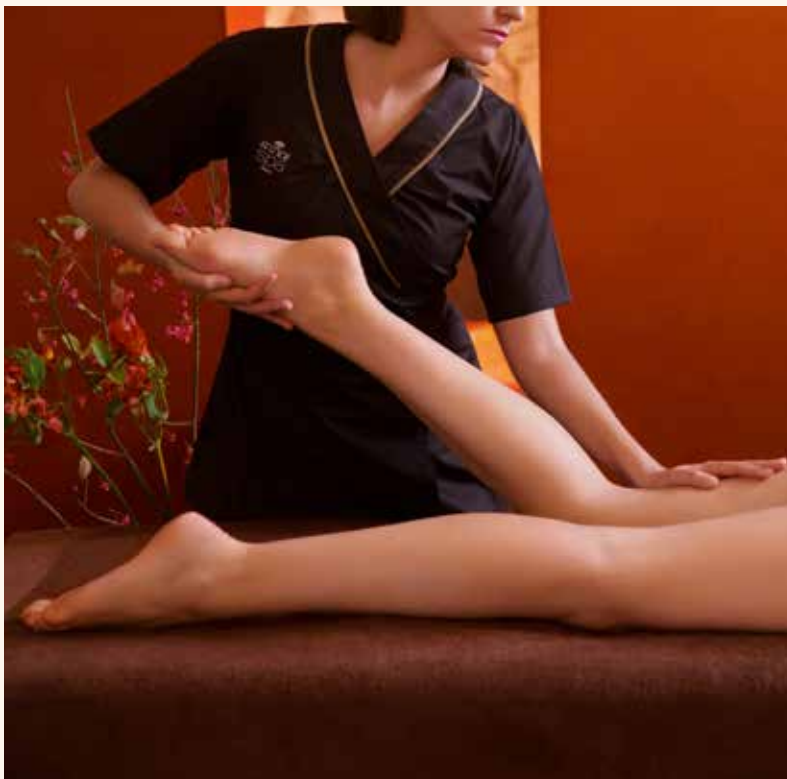

LES SOINS CORPS

BODY TREATMENTS

Alliance de la relaxation et de l'efficacité

Le Révélateur d'Éclat aux « 4F » (fleurs, feuilles, fruits et fibres) qui concentre les bienfaits aromatiques et l'action gommante de 18 plantes et huiles essentielles, est le point de départ de tous les soins corps NUXE Spa. Grâce à une gestuelle exclusive, votre praticienne décontracte, dénoue les tensions tout en lissant le grain de votre peau.

The "4F" (flowers, foliage, fruits and fibers) Radiance Booster which condenses the aromatic benefits and scrub action of 18 plants and essential oils, is the starting point of all NUXE Spa body treatments. Thanks to an exclusive technique, your Spa therapist will relax and release tension, while smoothing your skin's texture.