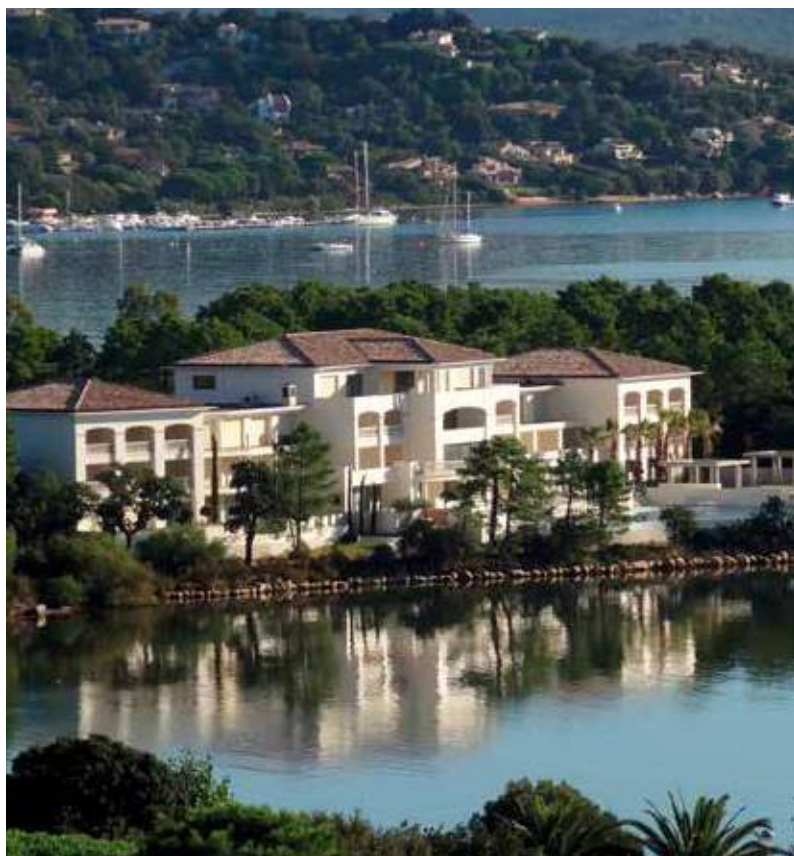

LES CRÉDITS BEAUTÉ

BEAUTY CREDITS

CRÉDIT BEAUTÉ PRODIGIEUX®

Pour tout achat d'un crédit beauté d'une valeur de 500 €, vous bénéficierez d'une remise de -10% sur chaque soin consommé sur cette carte.

For all purchases of a subscription card worth € 500, you will be given a 10% discount on each treatment purchased using your card.

CRÉDIT BEAUTÉ PLÉNITUDE

Pour tout achat d'un crédit beauté d'une valeur de 1200 €, vous bénéficierez d'une remise de -20% sur chaque soin consommé sur cette carte.

For all purchases of a subscription card worth € 1200, you will be given a 20% discount on each treatment purchased using your card.

LA VIE DU SPA

SPA ETIQUETTE

ARRIVÉE

En cas de retard, le temps de votre soin devra être raccourci de la durée de votre retard par respect pour les clients suivants. Nous vous demandons de vous présenter 10 minutes avant l'heure de votre RDV afin de respecter la ponctualité des séances de soins.

ARRIVAL _ If you are late for your appointment, we will have to reduce the duration of your treatment accordingly, out of respect for other Spa guests. Please arrive 10 minutes before your appointment to ensure that the treatment sessions can start on time.

CONTRE-INDICATIONS

Si vous souffrez de problèmes de santé (troubles circulatoires, allergies, asthme...) ou si vous êtes enceinte, nous vous remercions de bien vouloir en informer notre personnel, certains de nos soins pourraient vous être déconseillés. Si vous êtes enceinte, veuillez vous munir d'une autorisation médicale lors du rendez-vous. Les soins du corps et massages* ne sont pas accessibles aux personnes de moins de 18 ans.

CONTRAINDICATIONS _ Please let our staff know if you have any health problems (circulation troubles, allergies, asthma, etc.) or if you are pregnant as some treatments may not be suitable. If you are pregnant, please bring a medical authorization at your appointment. Body treatments and massages* are not accessible for individuals under 18 years old.

SOINS

Les durées indiquées correspondent au temps effectif des soins. L'achat d'un soin est personnel, non cessible et non remboursable. Les Escapades ne sont pas dissociables, ne peuvent être modifiées et doivent être réalisées en une seule fois. Messieurs, nous vous recommandons de vous raser au minimum une heure avant votre soin du visage. Les soins sont réalisables en duo.

TREATMENTS _ The stated times correspond to actual treatment duration. The purchase of a treatment is individual, non transferable and non refundable. NUXE Escapes may not be separated or replaced and must be performed in one session. We recommend that gentlemen shave at least one hour before their facial treatment. The treatments can be made for two.

PASSEPORTS BEAUTÉ & ANNULATION

Les passeports beauté sont valables un an à partir de la date d'émission. Ils sont nominatifs, non remboursables et non échangeables. Les offres promotionnelles en cours ne sont pas cumulables. En cas d'annulation d'un RDV intervenant moins de 24h à l'avance ou en cas de non présentation au RDV, le passeport beauté sera considéré comme définitivement perdu et ne pourra faire l'objet d'aucun remboursement, ni avoir. Aucune dérogation ne sera acceptée.